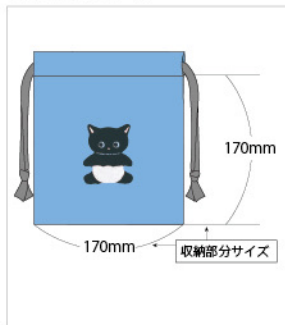

2812003

なば

キーホルダー含まず:  
縦 85×横 75mm

2812004

ふく

Omlien  
おむりあん

新商品

Omlien

ふわふわモコモコなサガラ刺繍がポイントになった巾着です。  
小物の収納にちょうどよいサイズ感で、バッグの中身の整頓に活躍します。

刺繍巾着 Omlien **New**

刺繍巾着 Omlien

本体価格 ¥1,300  
縦 195×横 170mm  
本体: ポリエステル、綿  
紐: 綿  
出荷単位 1枚

加工 UP

ももこが可愛いサガラ刺繍。

素材 UP

使用例

身だしなみグッズや充電器など小物の収納にピッタリ! 小さいコップなども入るサイズです。

巾着について

裏面

表面

2811301

むつ

2811302

よんな