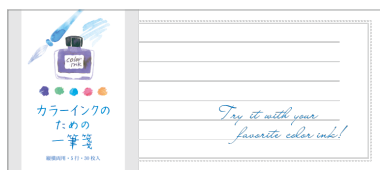

一筆箋 カラーインク

本体価格 ¥340
縦 82×横 190mm
30枚入
品番下 2桁 05：5行罫
品番下 2桁 06：5mm方眼
縦横両用
出荷単位 5冊