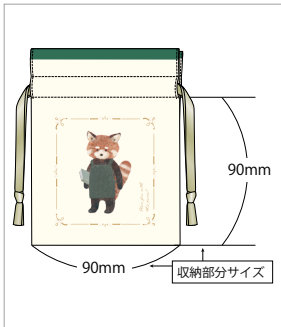

豆巾着 RESSA

New

豆巾着 RESSA

本体価格 ¥550

縦 120× 横 90mm

PP袋：縦 170× 横 120mm

本体：ポリエステル

紐：サテンリボン

出荷単位 1枚

使用例

小物やお菓子、携帯用のお薬など持ち歩くのに便利なサイズです。

巾着について

裏面

4861301

レッサーパンダ書店

4861302