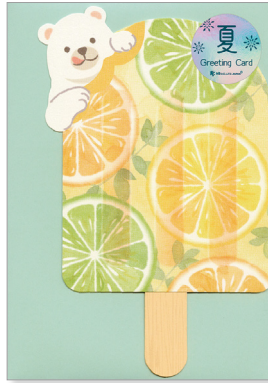

アイスの棒やかき氷のスポーンに見立てたパーツを貼り付けています。

メッセージ欄

メッセージはカードの中面に書き込めます。

セット内容

カード

封筒

(折れ防止用厚紙入)
贈る際にカードの折れを防止するため、封筒に厚紙が入っています。

1166314