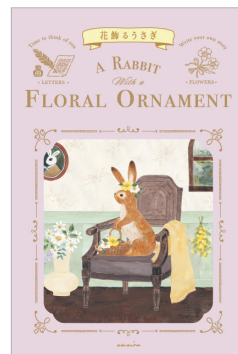

それは、森の中の小さな本屋さん。
店主のレッサーパンダが、物語にまつわる品々をおすすめします。
今回セレクトしたのは、作家"awairo"が手がけた4つのお話を
テーマにしたアイテムです。

レッサーパンダ書店

ABOUT
The
RESSA PANDA
BOOKS

店主のレッサーパンダが
森の中に小さな書店を
作るお話です。

花飾るうさぎ

A RABBIT
With a
FLORAL
ORNAMENT

花が好きうさぎが友達に
花飾りをプレゼントする
お話です。

夜更かし猫

A STORY
of
The
CAT WHO
STAYS UP LATE

ついつい夜更かしをして
しまう猫が長い夜を楽しむ
お話です。

ラッコとマドレーヌと

A Sea Otter
and
SHELL
MADELEINES

海辺で小さなマドレーヌ屋を
営むラッコのお話です。

作家：awairo

多摩美術大学卒業後、文房具のデザイナーに。
水彩タッチのイラストが得意。
植物や動物を眺めること、アンティーク
ショップを巡ることが好き。