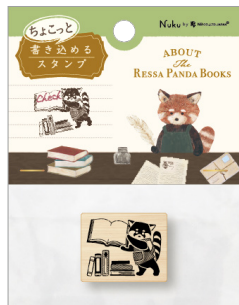

新商品

RESSA PANDA BOOKS

まるで物語のワンシーンを贈るように…。優しい絵柄がメッセージを彩るミニレターです。

ミニレター RESSA New

ミニレター RESSA

本体価格 **¥340**
縦 98×横 148mm
(洋形 3号封筒)
便箋 6枚・封筒 3枚入
ヨコ 5行罫
便箋：奉書紙
出荷単位 5冊

セット内容

4862301

レッサーパンダ書店

4862302

花飾るうさぎ

4862303

夜更かし猫

4862304

ラッコとマドレーヌと

新商品

RESSA PANDA BOOKS

手帳デコにおすすめの、枠内に文字をちょこっと書き込めるスタンプです。

木製スタンプ RESSA New

木製スタンプ RESSA

本体価格 **¥640**
縦 110×横 85mm
スタンプ本体：
品番下 2桁 01：
縦 25×横 31×高さ 24mm
品番下 2桁 02～04：
縦 31×横 25×高さ 24mm
出荷単位 1個

使用例

4867701

レッサーパンダ書店

4867702

花飾るうさぎ

4867703

夜更かし猫

4867704

ラッコとマドレーヌと