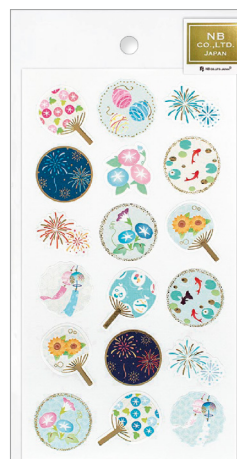

1014144

夏の風物詩