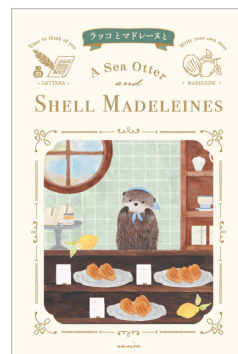

夜更かし猫

A STORY
of
The
CAT WHO
STAYS UP LATE

ついつい夜更かしをして
しまう猫が長い夜を楽しむ
お話です。

ラッコとマドレーヌと

A Sea Otter
and
SHELL
MADELEINES

海辺で小さなマドレーヌ屋を
営むラッコのお話です。

作家：awairo

多摩美術大学卒業後、文房具のデザイナーに。
水彩タッチのイラストが得意。
植物や動物を眺めること、アンティーク
ショップを巡ることが好き。