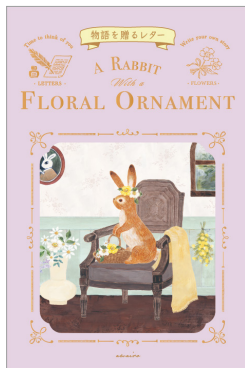

本体価格 ¥340
縦 95×横 140mm
2柄アソート 4枚入
奉書紙
出荷単位 5束

加工 UP

金箔押し加工

書籍をイメージした横開
きの便箋です。

4860402

花飾るうさぎ 4 905260 800260

4866901

レッサーパンダ書店 4 905260 800291