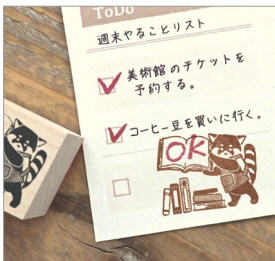

新商品

RESSA PANDA BOOKS

まるで物語のワンシーンを贈るように…。優しい絵柄がメッセージを彩るミニレターです。

ミニレター RESSA New

ミニレター RESSA

本体価格 **¥340**
縦 98×横 148mm
(洋形 3号封筒)
便箋 6枚・封筒 3枚入
ヨコ 5行罫
便箋：奉書紙
出荷単位 5冊

セット内容

4862301

レッサーパンダ書店

4862302

花飾るうさぎ

4862303

夜更かし猫

4862304

ラッコとマドレーヌと

新商品

RESSA PANDA BOOKS

手帳デコにおすすめの、枠内に文字をちょこっと書き込めるスタンプです。

木製スタンプ RESSA New

木製スタンプ RESSA

本体価格 **¥640**
縦 110×横 85mm
スタンプ本体：
品番下 2桁 01：
縦 25×横 31×高さ 24mm
品番下 2桁 02～04：
縦 31×横 25×高さ 24mm
出荷単位 1個

使用例

4867701

レッサーパンダ書店

4867702

花飾るうさぎ

4867703

夜更かし猫

4867704

ラッコとマドレーヌと