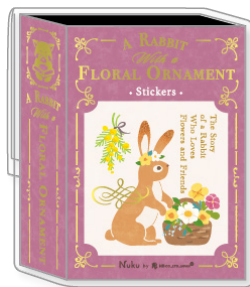

新商品

RESSA PANDA BOOKS

物語の場面をレトロ調に描いた、ケース入りフレークシールです。
ケースは本の装丁をイメージしており、並べて飾っても楽しめます。

フレークシール RESSA New

フレークシール RESSA

本体価格 ¥540

ケース：

縦 64× 横 45× 厚み 20mm

シール：

縦 30× 横 30mm 以内

7柄 21 枚入

ケース：金箔押し加工

シール：和紙

スリット入

PP 袋：折りたたみヘッダー付

出荷単位 5 箱

4864101

レッサーパンダ書店

加工 UP

金箔押し加工

4864102

花飾るさぎ

説明用紙付

シール1つ1つのデザインを確認できます。

4864103

夜更かし猫

パッケージ

箱はスライドして開きます。

4864104

ラッコとマドレーヌと