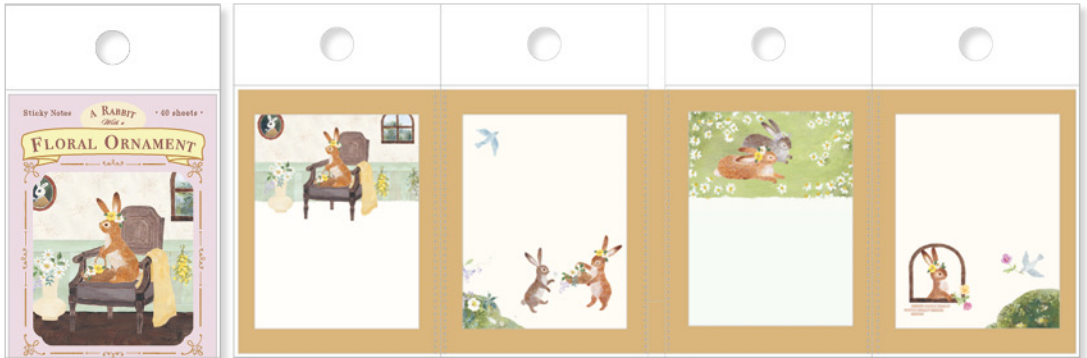

上

ふせん台紙

それぞれの物語のあらすじが書かれています。

本の背表紙のように台紙の左側面にデザインが入っています。

4864401

レッサーパンダ書店 

4864402

花飾るうさぎ 