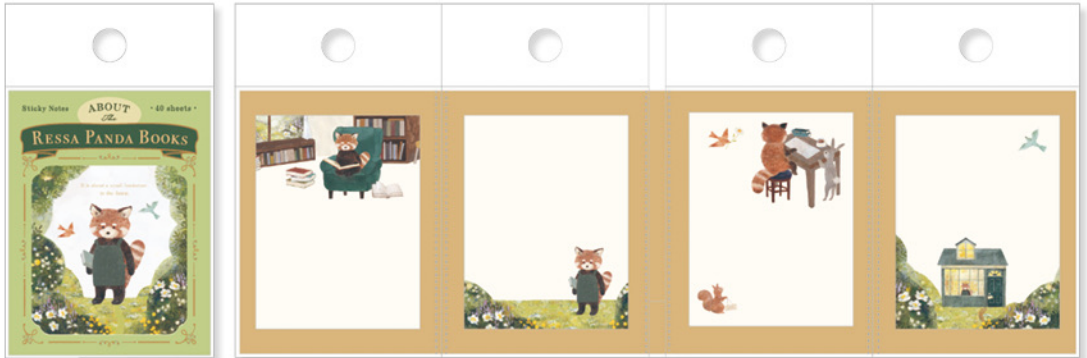

上

ふせん台紙

それぞれの物語のあらすじが書かれています。

本の背表紙のように台紙の左側面にデザインが入っています。

4864401

レッサーパンダ書店 

4864402

花飾るうさぎ 

4864403

夜更かし猫 

4864404

ラッコとマドレーヌと 

新商品

RESSA PANDA BOOKS

物語の場面をレトロ調に描いた、ケース入りフレークシールです。
ケースは本の装丁をイメージしており、並べて飾っても楽しめます。

フレークシール RESSA **New**