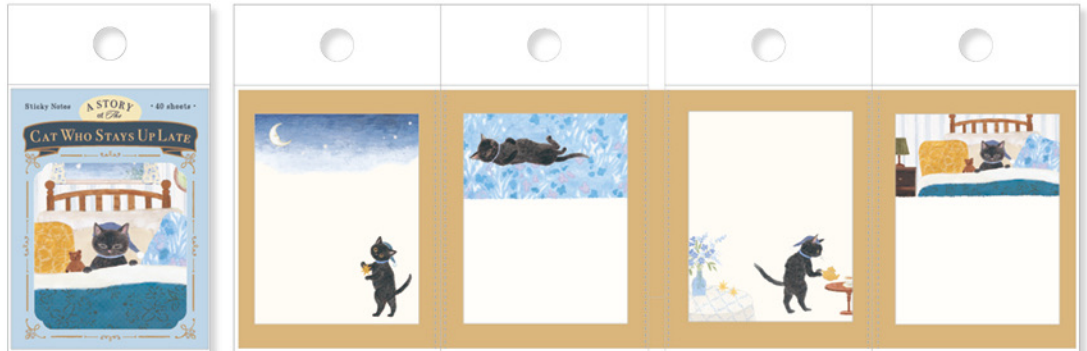

上

ふせん台紙

それぞれの物語のあらすじが書かれています。

本の背表紙のように台紙の左側面にデザインが入っています。

4864401

レッサーパンダ書店 

4864402

花飾るうさぎ 