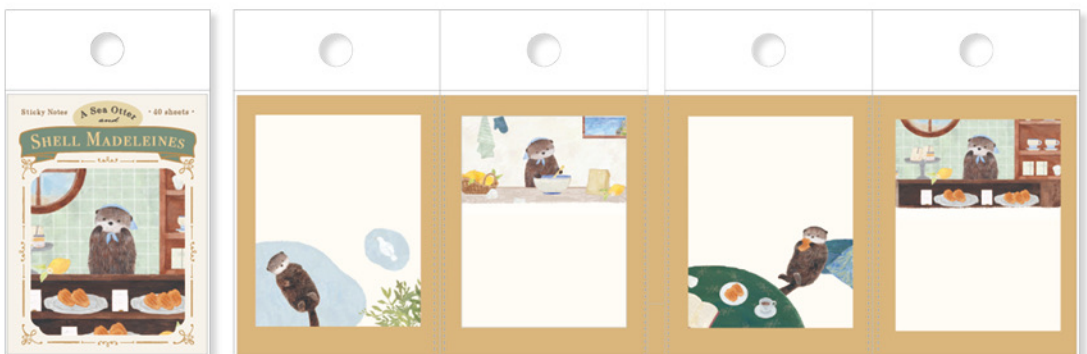

上

ふせん台紙

それぞれの物語のあらすじが書かれています。

本の背表紙のように台紙の左側面にデザインが入っています。

4864401

レッサーパンダ書店 

4864402

花飾るうさぎ 

4864403

夜更かし猫 

4864404

ラッコとマドレーヌと 

新商品

RESSA PANDA BOOKS

物語の場面をレトロ調に描いた、ケース入りフレークシールです。
ケースは本の装丁をイメージしており、並べて飾っても楽しめます。

フレークシール RESSA **New**