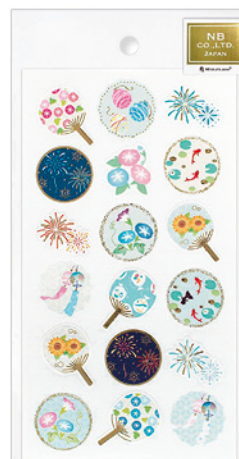

1014144

夏の風物詩