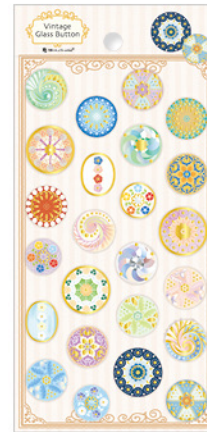

レジンシール大

本体価格 ¥360
P P 袋：縦 190x 横 95mm
シール：縦 165x 横 90mm
金箔押し加工、エポキシ樹脂加工
絵柄付台紙
出荷単位 10 枚

加工 UP

金箔押し加工
エポキシ樹脂加工

5664109

宝石

5664110

ガラスボタン

5664111

パンダの森

5664112

ねこ

5664113

はたらくくるま

5664114

ゼリー