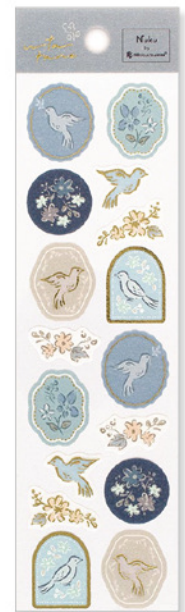

1489004

鳥の声

発売中

封緘やデコレーションなどに使えるシール。

シール うたたね

シール うたたね

本体価格 ¥260
 PP袋：縦 190× 横 55mm
 シール：縦 185× 横 50mm
 和紙マスキングシール
 金箔押し加工
 透明台紙
 出荷単位 10枚

加工・素材 UP

金箔押し加工

1484101

更紗

1484102

野原

1484103

ハーブ

1484104

鳥の声

発売中

これらの商品もおおすすめです。

5389103

のし袋 Berg リリー
¥350 / 10 束単位

5389104

のし袋 Berg トウインクル
¥350 / 10 束単位

5389105