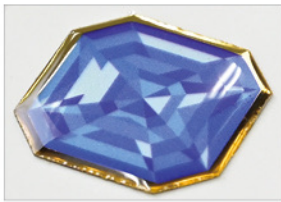

透明感がキレイなぷっくりとしたシールです。

新商品

レジンシール大

New

レジンシール大

本体価格 ¥360
P P 袋：縦 190x 横 95mm
シール：縦 165x 横 90mm
金箔押し加工、エポキシ樹脂加工
絵柄付台紙
出荷単位 10 枚

加工 UP

金箔押し加工
エポキシ樹脂加工