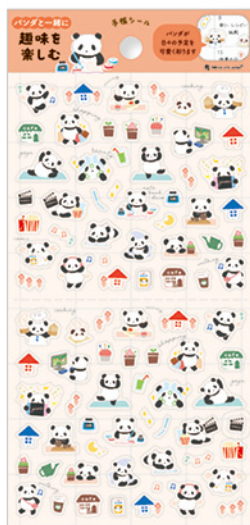

2025

8

August

新商品

- 手帳シール
- レジンシール
- 立体カード えほん
- はがき 伝えるきもち
- 葉書箋
- 御祝儀袋
- 金封ふくさ

株式会社 エヌビー社

2025年8月5日発売カタログ

趣味を楽しむ
手帳シール

新商品

半透明でマットな質感が手帳になじむシールです。
ミシン目入りで切り離して必要な分だけ携帯できます。

手帳シール大

New

手帳シール大

本体価格 ¥260
P P 袋：縦 190x 横 95mm
シール：縦 165x 横 90mm
透明シール
マットニス印刷
絵柄付台紙
出荷単位 10 枚

ミシン目入りで切り離して必要な分だけ携帯できます。

柄 UP

5754109
趣味を楽しむパンダ

5754110
運動ハムの助

5754111
スイーツうさぎ

5754112
推し活メンダコさん

透明感がキレイなぷっくりとしたシールです。

新商品

レジンシール大

New