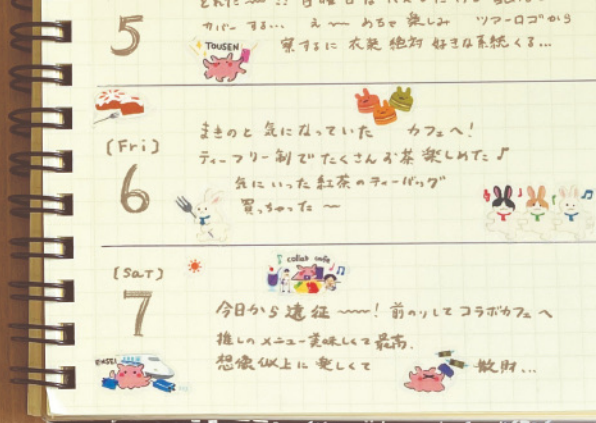

2025

8

August

新商品

- 手帳シール
- レジンシール
- 立体カード えほん
- はがき 伝えるきもち
- 葉書箋
- 御祝儀袋
- 金封ふくさ

株式会社 エヌビー社

2025年8月5日発売カタログ

趣味を楽しむ
手帳シール

新商品

半透明でマットな質感が手帳になじむシールです。
ミシン目入りで切り離して必要な分だけ携帯できます。

手帳シール大

New

手帳シール大

本体価格 ¥260
P P 袋：縦 190x 横 95mm
シール：縦 165x 横 90mm
透明シール
マットニス印刷
絵柄付台紙
出荷単位 10 枚

ミシン目入りで切り離して必要な分だけ携帯できます。

柄 UP