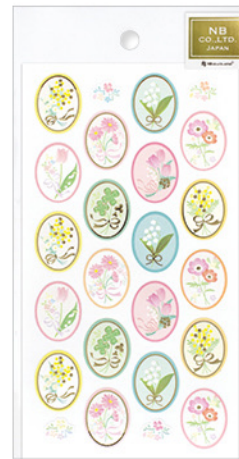

金箔押し加工

出荷単位 5枚

加工 UP

パールシルク印刷

エンボス加工

金箔押し加工

1014150

青い鳥と桜