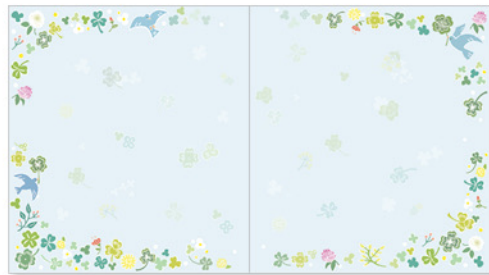

### タイトルシール

2種類の豪華な金箔押しシール付。

1339213

花束

1339214

小鳥

1339215

ナイト

### 商品セット見本

筆記面にシールがセットされています。使用時のイメージがしやすい仕様です。