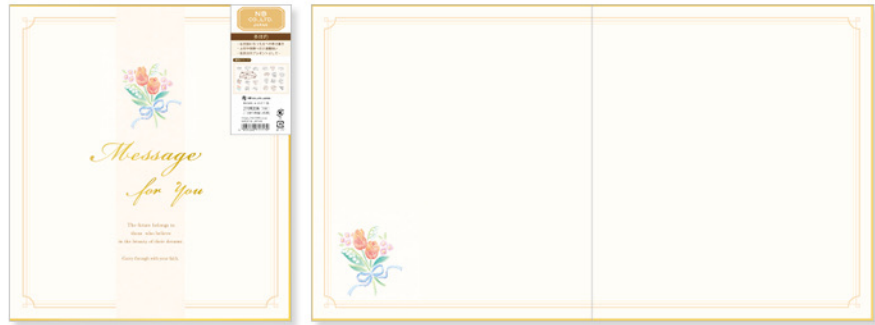

2199206

花束

在庫
限り