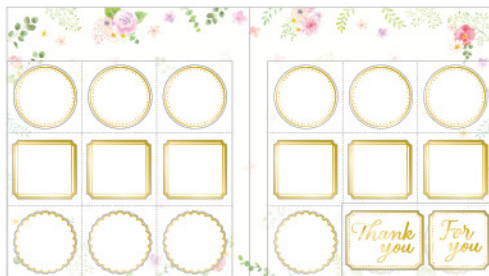

### 寄せ書きシール

3種類の豪華な金箔押しシール付。

### タイトルシール

2種類の豪華な金箔押しシール付。

1339213

花束

1339214

小鳥

1339215

ナイト

### 商品セット見本

筆記面にシールがセットされています。使用時のイメージがしやすい仕様です。