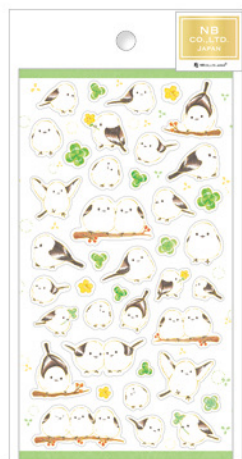

## 和風シール大

本体価格 ¥260  
PP袋：縦190×横98mm  
シール：縦165×横90mm  
クレープ紙  
金箔押し加工  
出荷単位 10枚

## 加工UP

金箔押し加工

5074183

切り絵 花々

5074184

伝統色の封

5074185

華やか富士山

5074186

和と動物

5074187

シマエナガとクローバー

5074188

うさぎと和スイーツ

### 犬の種類 (左上から)

- 90：ミニチュア・シュナウザー
- 柴犬
- 豆柴
- ビーグル
- シー・ズー
- コーギー
- ミニチュア・ダックス
- ポメラニアン
- 秋田犬
- 狆
- 日本スピッツ
- パピヨン
- チワワ
- 紀州犬
- 土佐犬

5074189

猫と和室

5074190

犬と和の庭

発売中

こちらの商品もおすすめです。