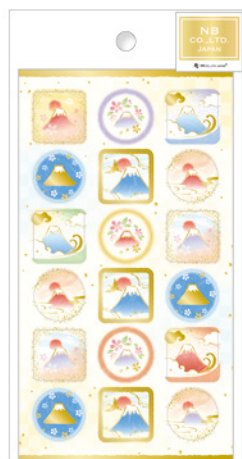

## 和風シール大

本体価格 ¥260  
PP袋：縦190×横98mm  
シール：縦165×横90mm  
クレープ紙  
金箔押し加工  
出荷単位 10枚

## 加工UP

金箔押し加工

5074183

切り絵 花々

5074184

伝統色の封

5074185

華やか富士山