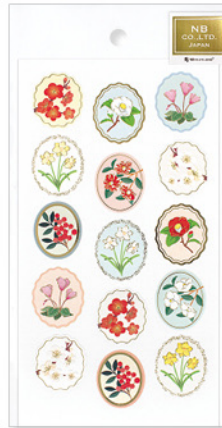

新商品

パールと金箔がキラキラ輝き、エンボスで立体感を出した華やかな冬柄のシールです。

季節品

パールシール大 New

パールシール大

本体価格 **¥300**
P P 袋：縦 190× 横 98mm
シール：縦 165× 横 90mm
パールシルク印刷
エンボス加工
金箔押し加工
出荷単位 **5枚**

加工 UP
パールシルク印刷
エンボス加工
金箔押し加工

1014148
寒花