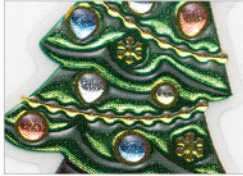

新商品

高級感のある輝きと、細かい盛り上げが美しいシールです。

季節品

ビジュシール **New**

ビジュシール

本体価格 ¥280
P P 袋：縦 190x 横 57mm
シール：縦 165x 横 50mm
銀箔押し加工
クリア盛り上げ 3 段加工
出荷単位 **5 枚**

加工 UP

キラキラ光るカラフルな柄と透明の細かく盛り上げる加工で、高級感を出しました。