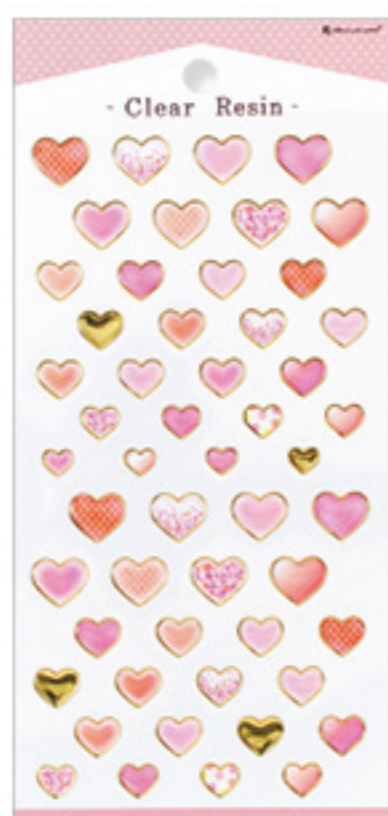

透明感がキレイなぷっくりしたシールです。

新商品

レジンシール大 **New**

レジンシール大

本体価格 ¥320
 PP袋：縦190×横95mm
 シール：縦165×横90mm
 金箔押し加工、エポキシ樹脂加工
 絵柄付台紙
 出荷単位 10枚

加工 UP

金箔押し加工
 エポキシ樹脂加工

5664101