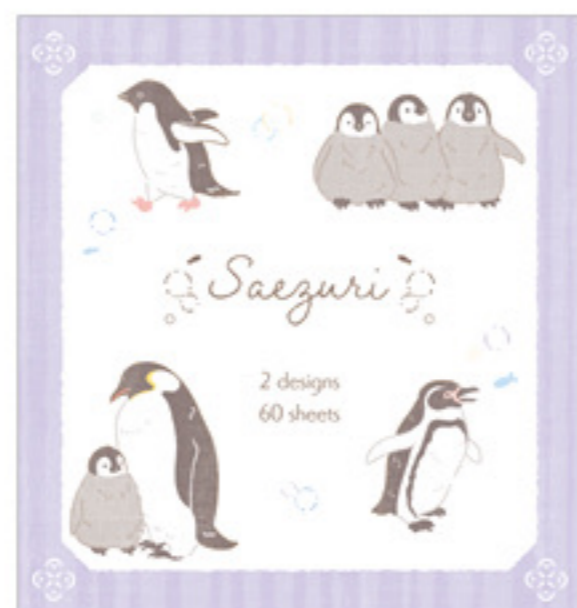

ペンギン

新商品

Saezuri - さえずり -  
オフィスや学校、プライベートにも気軽に使い、2柄のデザインが楽しめるメモです。

メモ さえずり **New**

メモ さえずり

本体価格 ¥280  
縦 85× 横 80mm  
2柄アソート 60枚入  
出荷単位 5冊

4982201

シマエナガ

4982206

ペンギン

新商品

Saezuri - さえずり -  
オフィスや学校、プライベートにも気軽に使い、3柄のデザインが楽しめるふせんです。

ふせん さえずり

New

ふせん さえずり

本体価格 ¥360  
縦 130× 横 65mm  
ふせん本体：縦 36× 横 60mm  
3柄 60 枚入  
出荷単位 5冊