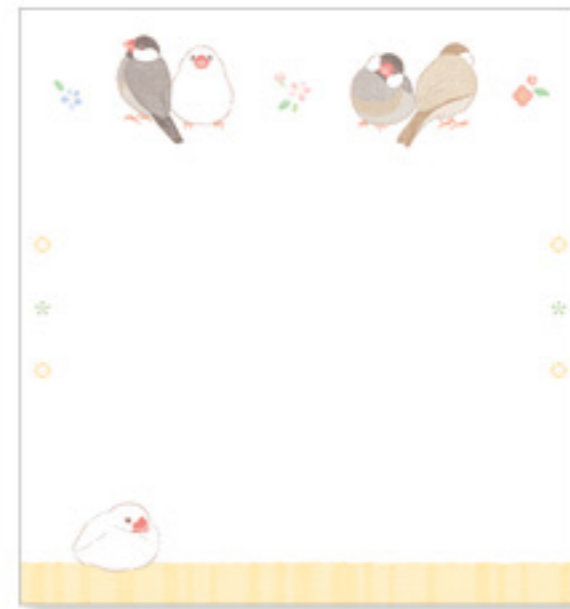

ペンギン

新商品

Saezuri - さえずり -  
オフィスや学校、プライベートにも気軽に使い、2柄のデザインが楽しめるメモです。

メモ さえずり **New**

メモ さえずり

本体価格 ¥280  
縦 85× 横 80mm  
2柄アソート 60枚入  
出荷単位 5冊

4982201

シマエナガ