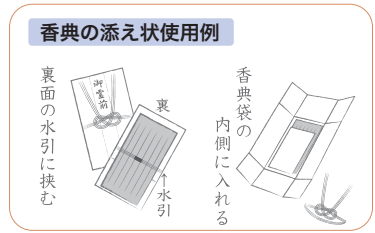

#### 一筆箋 伝えるきもち

本体価格 ¥340  
 縦 170× 横 82mm  
 20 枚入  
 タテ 6 行罫  
 大札風の紙  
 文例付  
 出荷単位 5 冊

※同柄封筒に入ります

5307123

お悔やみ A 4 905260 715021

文例付

素材 UP

好評発売中