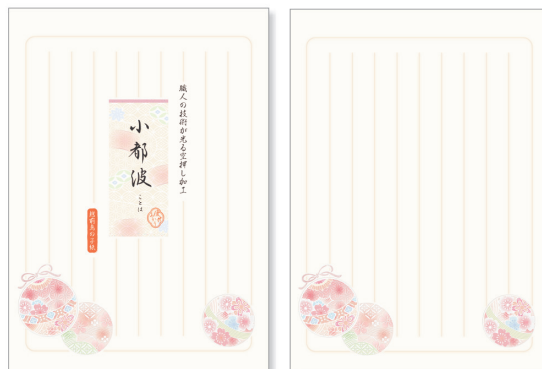

4940203

そよ風
 無罫（野台紙入）

4941203

そよ風

優あかり封筒

本体価格 ¥400
 縦 205× 横 90mm
 （長型 4号封筒）
 5枚入
 パールシルク印刷
 デボス加工
 鳥の子紙
 出荷単位 5束

4940204

吹き寄せ
 無罫（野台紙入）

4941204

吹き寄せ

加工 UP

パールシルク印刷
 真珠のような淡い光沢が
 上品に輝きます。

デボス加工
 別名、空押し加工。
 デボスは、紙の表面を凹
 ませる加工です。
 繊細な模様は控えめなが
 らも高級感があります。

4940205

雫
 タテ 10行罫

4941205

雫

4940206

小都波
 タテ 10行罫

4941206

小都波

普段使いにもこだわりたい方へ
 ちょっと洒落た大人の和紙便箋です。

優あかり便箋・封筒 **New**

優あかり便箋