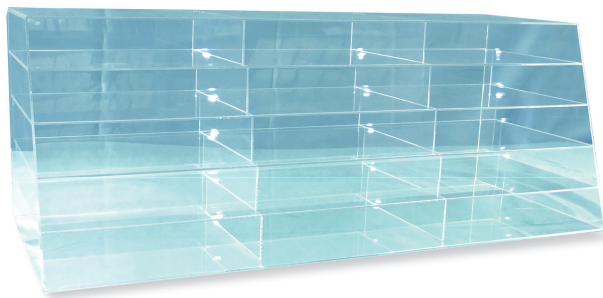

写真はあくまでも一例です。
こちらの画像は、優あかりシリーズだけではなく
他の定番商品も合わせてのご提案になります。

ディスプレイは特別注文になります。
納品までお時間をいただく場合がございますので
ご了承ください。

ディスプレイのご注文や商品の並べ方等につきましては
お気軽に担当営業までお問い合わせください。

パネル 幅 880mm× 高さ 300mm

56289

便箋封筒 5段ディスプレイ 3

本体価格 ¥25,000

素材：透明塩ビ板

高さ 318× 幅 870× 奥行 351mm

※ディスプレイは実費になります。

上記の設置イメージには使用していませんが、下記ディスプレイもご用意しております。
ディスプレイの組み合わせ等、お気軽に担当営業までお問い合わせください。