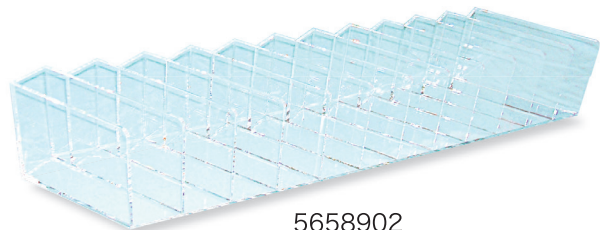

5658902

封筒用ディスプレイ

本体価格 ¥20,000

素材：アクリル

高さ 135× 幅 880× 奥行 182mm
12列