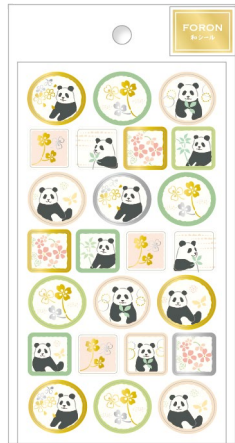

5074153

和風
和みパンダ