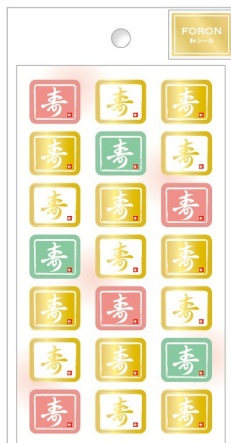

和風
和みパンダ

5074154

和風
鶴と和模様

5074155

和風
華封

5074156

和風
涼封

5074157